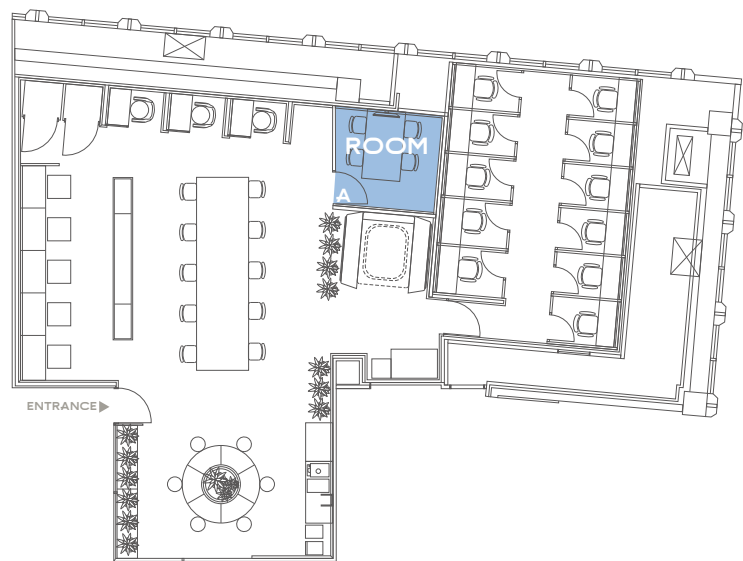

フロアマップ

オープンスペース

21 席 / 15 分 150 円

オープンスペースは、座席自由になります。
1名様料金になりますので、ご予約者様以外はご利用できませんのでご注意ください。

ルーム(会議室)

4名席

モニタ

施錠可能

電話・会話可能

4名席 / 15分 500円

MTG や WEB 会議にご利用ください。

利用時間は厳守をお願いします。

※ 2名以上の会議室のみ、ゲストの方を同伴できます。

ブース

1名席

モニタ

施錠可能

電話・会話可能

15分 200円

仕切りのある席です。

ボックス

4名席

1名席

モニタ

1名席 / 15分 150円

4名席 / 15分 300円

OPEN SPACE にある仕切りのある 1～4名席です。

JR「柏」駅からのアクセス

①南口を出て左折します。

②正面の白いビルが「柏マルイ」です。
8階へお上がってください。

東武野田線「柏」駅からのアクセス

①南口を出て左折します。