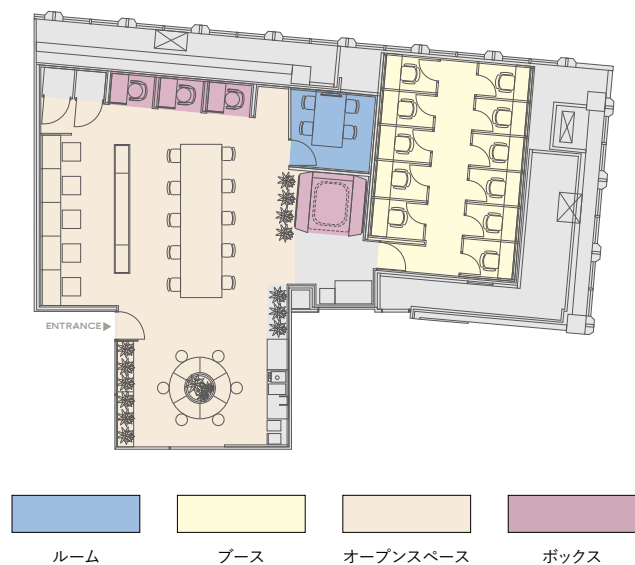

東京のベッドタウン・柏周辺にお住まいの方必見の拠点、H¹T 柏

都心へのアクセスが良く、ベッドタウンとして「住みたい街」として人気の柏。近隣にお住まいの方のテレワーク拠点としておすすめです。駅すぐにある柏マルイ内の拠点なので、仕事帰りにお買い物も楽しめます。スタイリッシュで広々としたオープンスペースが特徴で、心地よい空間で効率よく作業ができます。

アクセス

基本情報

名称	H ¹ T 柏	
住所	千葉県柏市柏1-1-11 柏マルイ8階	
アクセス	JR「柏」駅 南口徒歩1分 — 東武野田線「柏」駅 南口徒歩1分 —	
営業時間	平日 8:00~20:00 土曜 8:00~20:00 / 日曜 8:00~20:00 / 祝日 8:00~20:00 <注意事項> 柏マルイの営業時間は10時~20時となっております。 営業時間外はエスカレーター利用ができません。 1F ロータリー側、ミニストップ隣の正面入り口ガラス扉より入り、奥へ進むとファーストキッチン側に黄色いエレベーターがございます。そこから、8階へアクセスできます。 ※手前側の黄色いエレベーターではアクセスできませんのでご注意ください。	
座席一覧	オープンスペース	席数21名
	ルーム(個室)	定員4名×1ルーム
	ブース	定員1名×11ブース
	ボックス	定員1名×3ルーム 定員4名×1ルーム

フロアマップ

オープンスペース

21 席 / 15 分 150 円

オープンスペースは、座席自由になります。
1名様料金になりますので、ご予約者様以外はご利用できませんのでご注意ください。

ルーム(会議室)

4名席

モニタ

施錠可能

電話・会話可能

4名席 / 15分 500円

MTG や WEB 会議にご利用ください。

利用時間は厳守をお願いします。

※ 2名以上の会議室のみ、ゲストの方を同伴できます。

ブース

1名席

モニタ

施錠可能

電話・会話可能

15分 200円

仕切りのある席です。

ボックス

4名席

1名席

モニタ