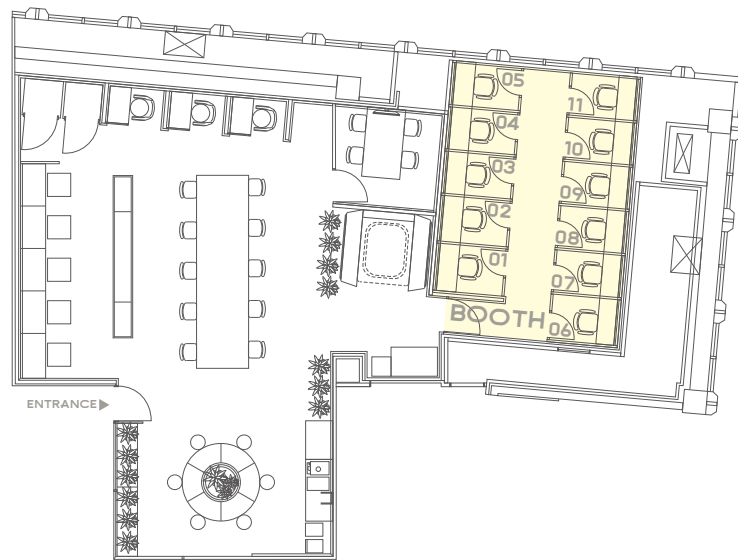

フロアマップ

オープンスペース

21 席 / 15 分 150 円

オープンスペースは、座席自由になります。
1名様料金になりますので、ご予約者様以外はご利用できませんのでご注意ください。

ルーム(会議室)

4名席

モニタ

施錠可能

電話・会話可能

4名席 / 15分 500円

MTG や WEB 会議にご利用ください。

利用時間は厳守をお願いします。

※ 2名以上の会議室のみ、ゲストの方を同伴できます。

ブース

1名席

モニタ

施錠可能

電話・会話可能

15分 200円

仕切りのある席です。

ボックス

4名席

1名席

モニタ

1名席 / 15分 150円

4名席 / 15分 300円

OPEN SPACE にある仕切りのある 1～4名席です。

JR「柏」駅からのアクセス

①南口を出て左折します。

②正面の白いビルが「柏マルイ」です。
8階へお上がってください。

東武野田線「柏」駅からのアクセス

①南口を出て左折します。