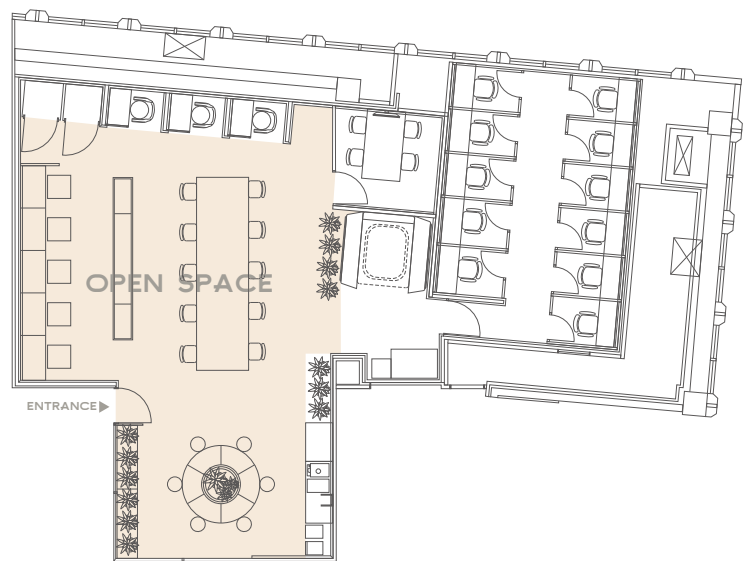

フロアマップ

オープンスペース

21 席 / 15 分 150 円

オープンスペースは、座席自由になります。
1名様料金になりますので、ご予約者様以外はご利用できませんのでご注意ください。

ルーム(会議室)

4名席

モニタ

施錠可能

施錠可能

電話・会話可能

15分 200円

仕切りのある席です。

ボックス

4名席

1名席

モニタ

1名席 / 15分 150円

4名席 / 15分 300円

OPEN SPACE にある仕切りのある 1～4名席です。

JR「柏」駅からのアクセス

①南口を出て左折します。

②正面の白いビルが「柏マルイ」です。
8階へお上がってください。

東武野田線「柏」駅からのアクセス

①南口を出て左折します。