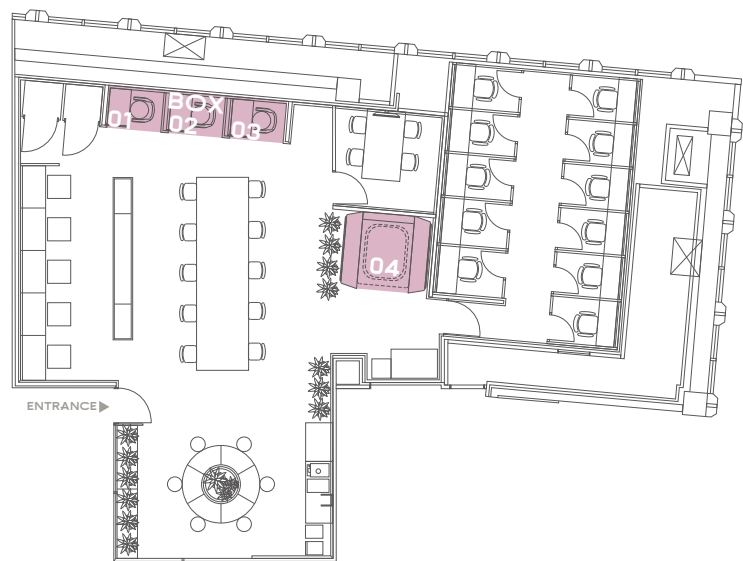

施錠可能

電話・会話可能

15分 200円

仕切りのある席です。

ボックス

4名席

1名席

モニタ

1名席 / 15分 150円

4名席 / 15分 300円

OPEN SPACE にある仕切りのある 1～4名席です。

JR「柏」駅からのアクセス

①南口を出て左折します。

②正面の白いビルが「柏マルイ」です。
8階へお上がってください。

東武野田線「柏」駅からのアクセス

①南口を出て左折します。