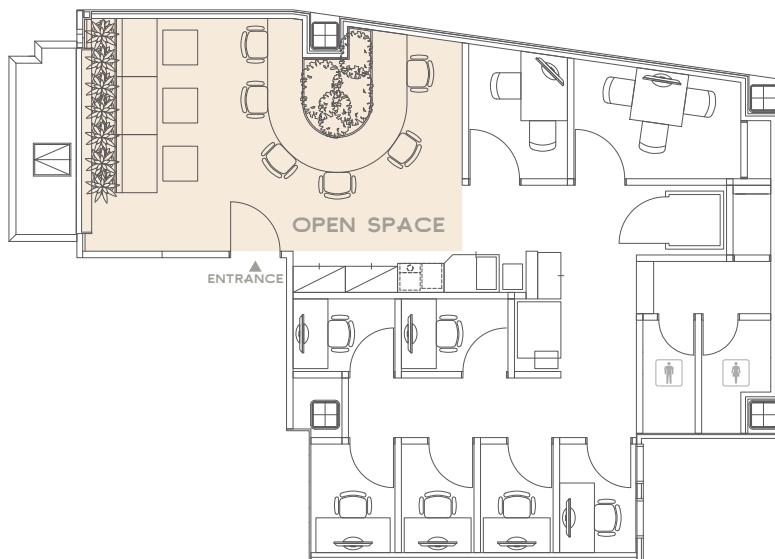

オープンスペース

9席 / 15分 150円

オープンスペースは、座席自由になります。
1名様料金になりますので、ご予約者様以外はご利用できませんのでご注意ください。

ルーム(会議室)

3名席

2名席

1名席

モニタ 施錠可能 電話・会話可能

ルーム C ~ H : 1 名席 / 15 分 250 円

ルーム A : 2 名席 / 15 分 300 円

ルーム B : 3 名席 / 15 分 400 円

MTG や WEB 会議にご利用ください。

利用時間は厳守をお願いします。

※ 2 名以上の会議室のみ、ゲストの方を同伴できます。

JR「浦和」駅からのアクセス

①西口より出て右手へ、正面「伊勢丹」の横断歩道を渡り、線路沿いを直進してください。