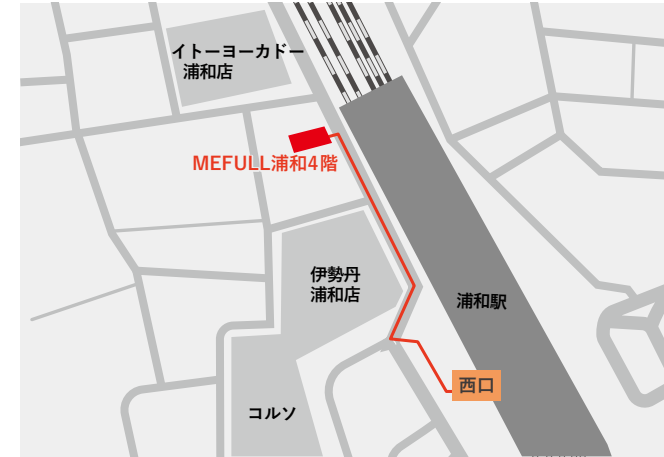

埼玉県の行政中心地、浦和にある拠点、H¹T浦和

4路線が乗り入れ、埼玉県内や都心部へのアクセスにも便利な浦和。近隣にお住まいの方のテレワークの拠点として、快適なオフィス空間を提供します。テレカン利用ならルーム、開放的な空間で仕事したいときはオープンスペースと、用途に合わせて使い分けが可能です。

アクセス

フロアマップ

基本情報

名称	H ¹ T浦和	
住所	埼玉県さいたま市浦和区仲町1-1-14 MEFULL浦和4階	
アクセス	JR「浦和」駅 西口徒歩2分	
営業時間	平日 7:00~22:00	
	土曜 7:00~22:00 / 日曜 7:00~22:00 / 祝日 7:00~22:00	
座席一覧	オープンスペース	席数9名
	ルーム(個室)	定員1名×6ルーム
		定員2名×1ルーム
		定員3名×1ルーム

ルーム C ~ H : 1 名席 / 15 分 250 円

ルーム A : 2 名席 / 15 分 300 円

ルーム B : 3 名席 / 15 分 400 円

MTG や WEB 会議にご利用ください。

利用時間は厳守をお願いします。

※ 2 名以上の会議室のみ、ゲストの方を同伴できます。

JR「浦和」駅からのアクセス

①西口より出て右手へ、正面「伊勢丹」の横断歩道を渡り、線路沿いを直進してください。

②左手に「1F / リーガルシューズ」があるビルの先隣が「MEFULL浦和」です。4階へお上がりください。