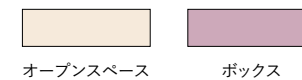

千葉地域にお住まいの方や千葉駅ユーザー必見の拠点、H¹T千葉

JR、モノレール線、京成電鉄が利用でき、バス路線も充実している千葉駅すぐの拠点です。千葉地域にお住まいの方のテレワーク拠点として、都心に出なくても仕事が完結できます。集中して仕事ができる仕切り付きの席が多めなので、千葉エリアへの営業帰りに短時間で仕事をまとめたい方にも便利です。

基本情報

名称	H¹T千葉	
住所	千葉県千葉市中央区富士見1-1-1 千葉駅前ビル3階	
アクセス	JR「千葉」駅 東口徒歩2分 — 千葉都市モノレール「千葉」駅 中央口徒歩2分 — 京成電鉄千葉線「京成千葉」駅 西口徒歩3分 —	
営業時間	平日 7:30~20:00 土曜 7:30~20:00 / 日曜 7:30~20:00 / 祝日 7:30~20:00	
座席一覧	オープンスペース	席数8名
	ボックス	定員1名×10ルーム 定員2名×1ルーム

アクセス

フロアマップ