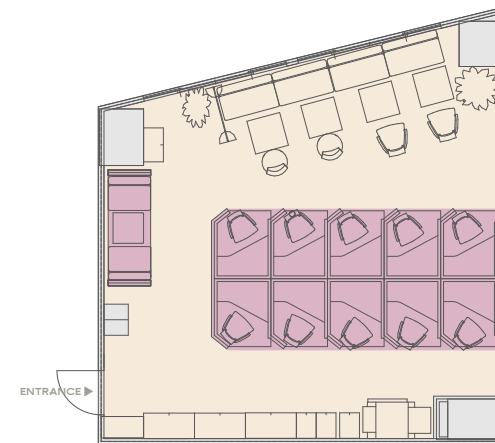

### フロアマップ

オープンスペース

電話・会話可能

8席 / 15分 150円

オープンスペースは、座席自由になります。  
1名様料金になりますので、ご予約者様以外はご利用できませんのでご注意ください。

ボックス

2名席

1名席