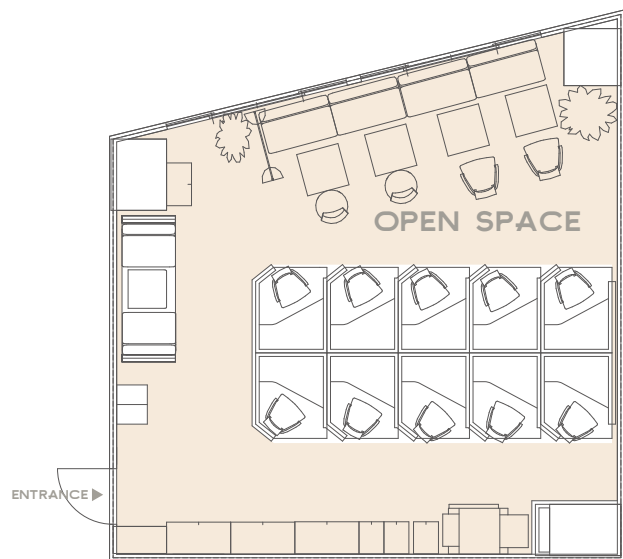

### フロアマップ

オープンスペース

電話・会話可能

8席 / 15分 150円

オープンスペースは、座席自由になります。  
1名様料金になりますので、ご予約者様以外はご利用できませんのでご注意ください。

ボックス

2名席

1名席