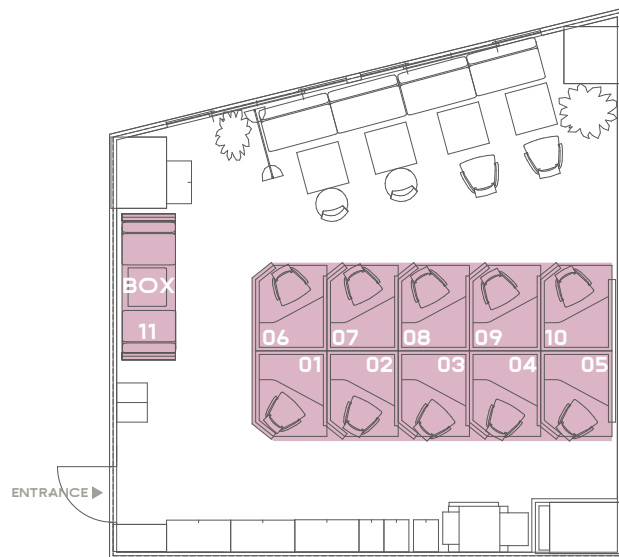

### フロアマップ

オープンスペース

電話・会話可能

8席 / 15分 150円

オープンスペースは、座席自由になります。  
1名様料金になりますので、ご予約者様以外はご利用できませんのでご注意ください。

ボックス

2名席

1名席

電話・会話可能

1名席 / 15分 150円

2名席 / 15分 250円

OPEN SPACE にある仕切りのある1～2名席です。

JR「千葉」駅からのアクセス

①東口を出て左折、バスロータリー沿いを進みます。

②左手に交番のある横断歩道を渡り、正面の「1F / ファミリーマート」のあるビルが「千葉駅前ビル」です。3階へお上がってください。

千葉都市モノレール「千葉」駅からのアクセス