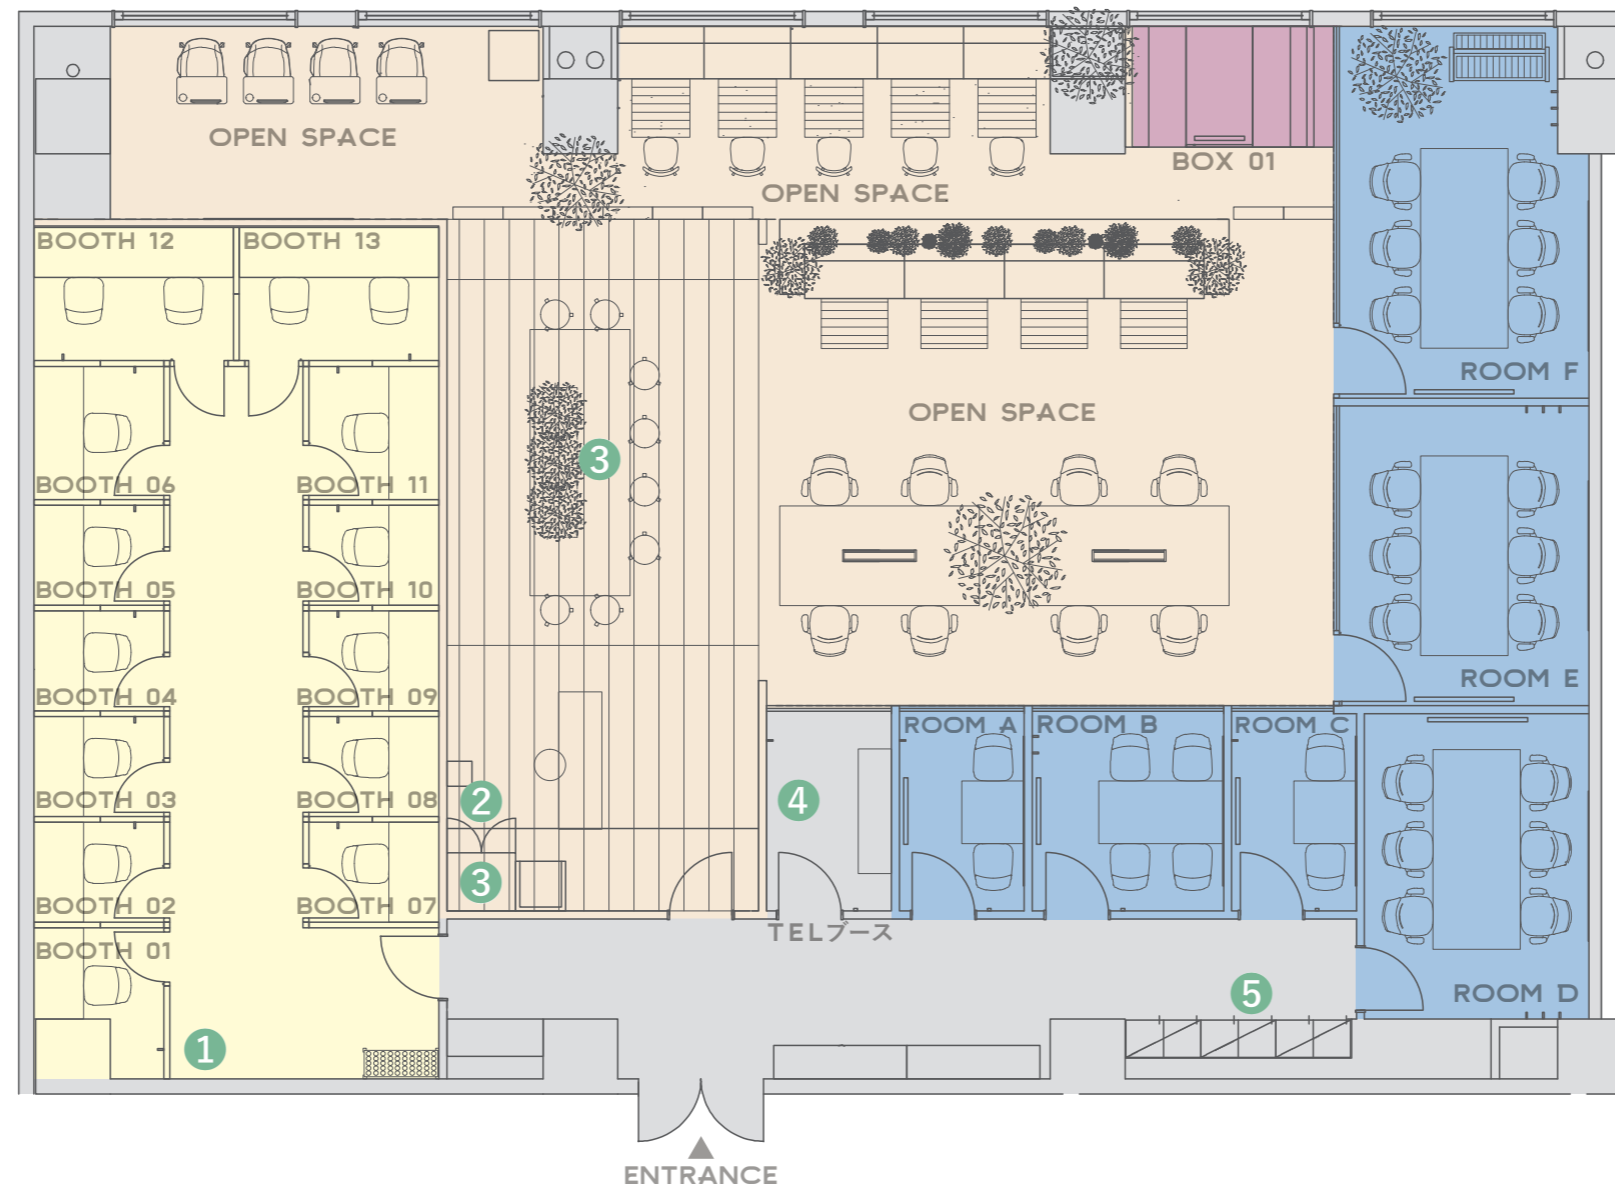

● トイレ

ENTRANCEを出た共用部にございます。

ROOM(会議室)

15分300円～
MTGやWEB会議にご利用ください。
利用時間は厳守でお願いします。
※2名以上の会議室のみ、ゲストの方を同伴できます。

BOOTH

15分200円
仕切りのある席です。
集中して仕事したいときにどうぞ。

OPEN SPACE

15分150円
お好きな席をご利用ください。

BOX

15分300円
OPEN SPACEにある4人席です。

※ご飲食は可能ですが、匂いの強いもの(カップ麺やカレー等)はお控えください。 ※記載の金額は税抜表記となっております。