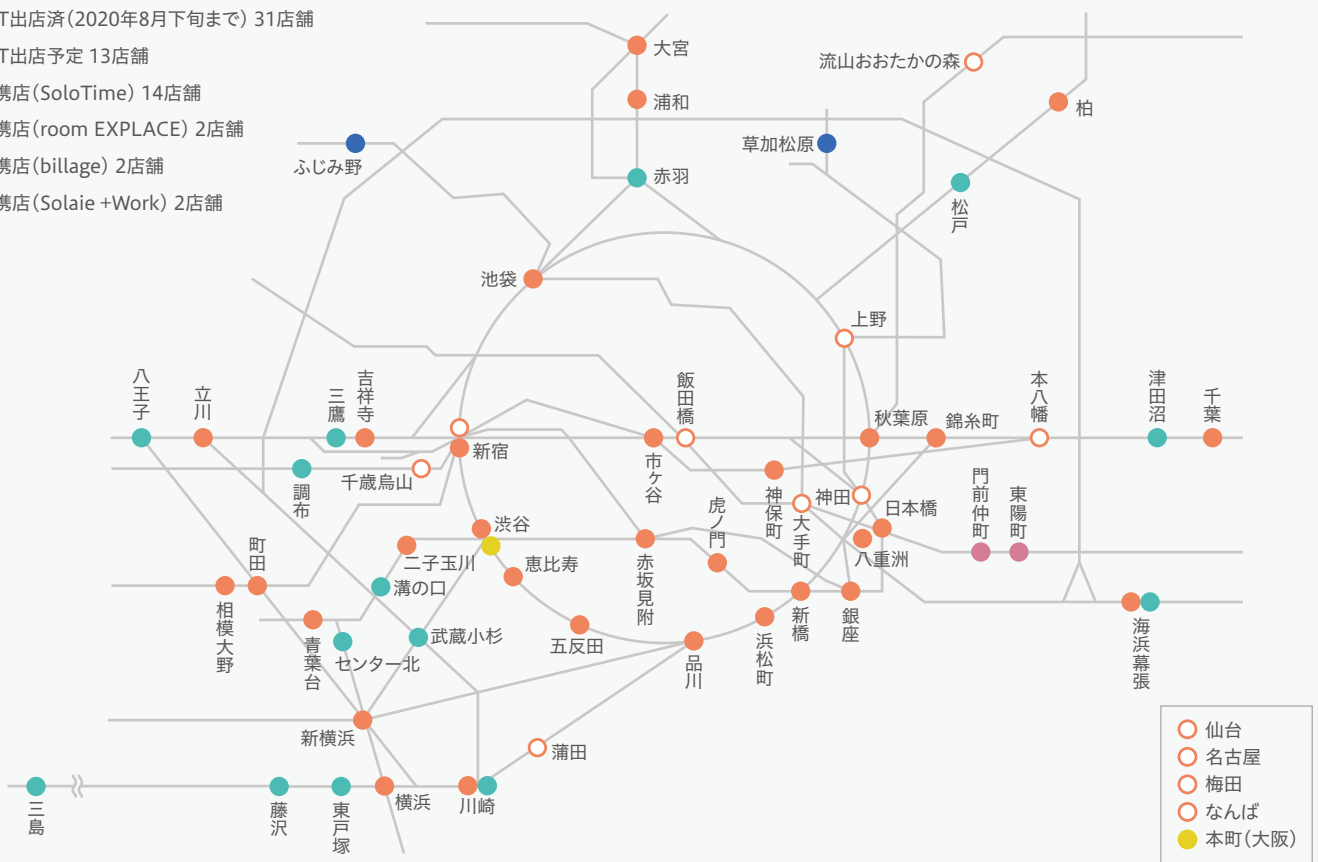

STEP1 お申込書ご提出

初期費用不要

STEP2 管理者様専用サイトよりご登録

名前とメールアドレスの
コピー&ペーストで簡単登録

OFFICE

エリア一覧

すべて駅徒歩5分圏内。新橋・品川・新宿や、町田・大宮・横浜など、都内から近郊まで150店舗のオープンをめざして店舗を拡大します。

- H1T出店済(2020年8月下旬まで) 31店舗
- H1T出店予定 13店舗
- 提携店(SoloTime) 14店舗
- 提携店(room EXPLACE) 2店舗
- 提携店(billage) 2店舗
- 提携店(Solaie +Work) 2店舗