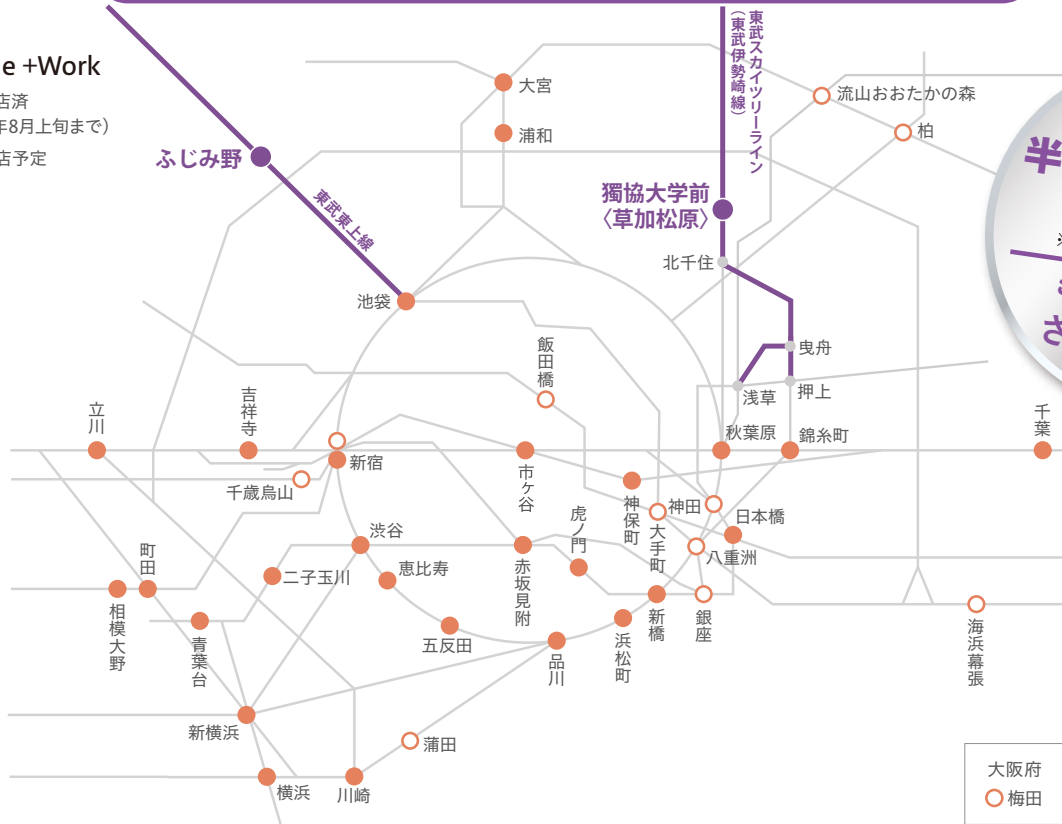

## 東武鉄道のサテライトオフィス

### 野村不動産のHITと提携開始！

- Solaie +Work
- HIT出店済  
(2020年8月上旬まで)
- HIT出店予定

**提携開始  
半額キャンペーン  
実施中**

※Solaie +Workのみ対象

**もっと近くに、  
さらに便利に!**

ソライエプラスワーク草加松原

アクセス：東武スカイツリーライン 獨協大学前  
〈草加松原〉駅 東口より徒歩2分  
営業時間：平日 8:00~20:00  
休業日：土日祝日、年末年始 12/29~1/3  
座席数：14席  
料金：200円 / 15分

ソライエプラスワークふじみ野

アクセス：東武東上線 ふじみ野駅直結  
営業時間：平日 8:00~20:00  
休業日：土日祝日、年末年始 12/29~1/3  
座席数：16席  
料金：200円 / 15分

法人向けサテライト型シェアオフィス

**HIT**  
HUMAN FIRST TIME

本案内状を受け取られた企業様限定